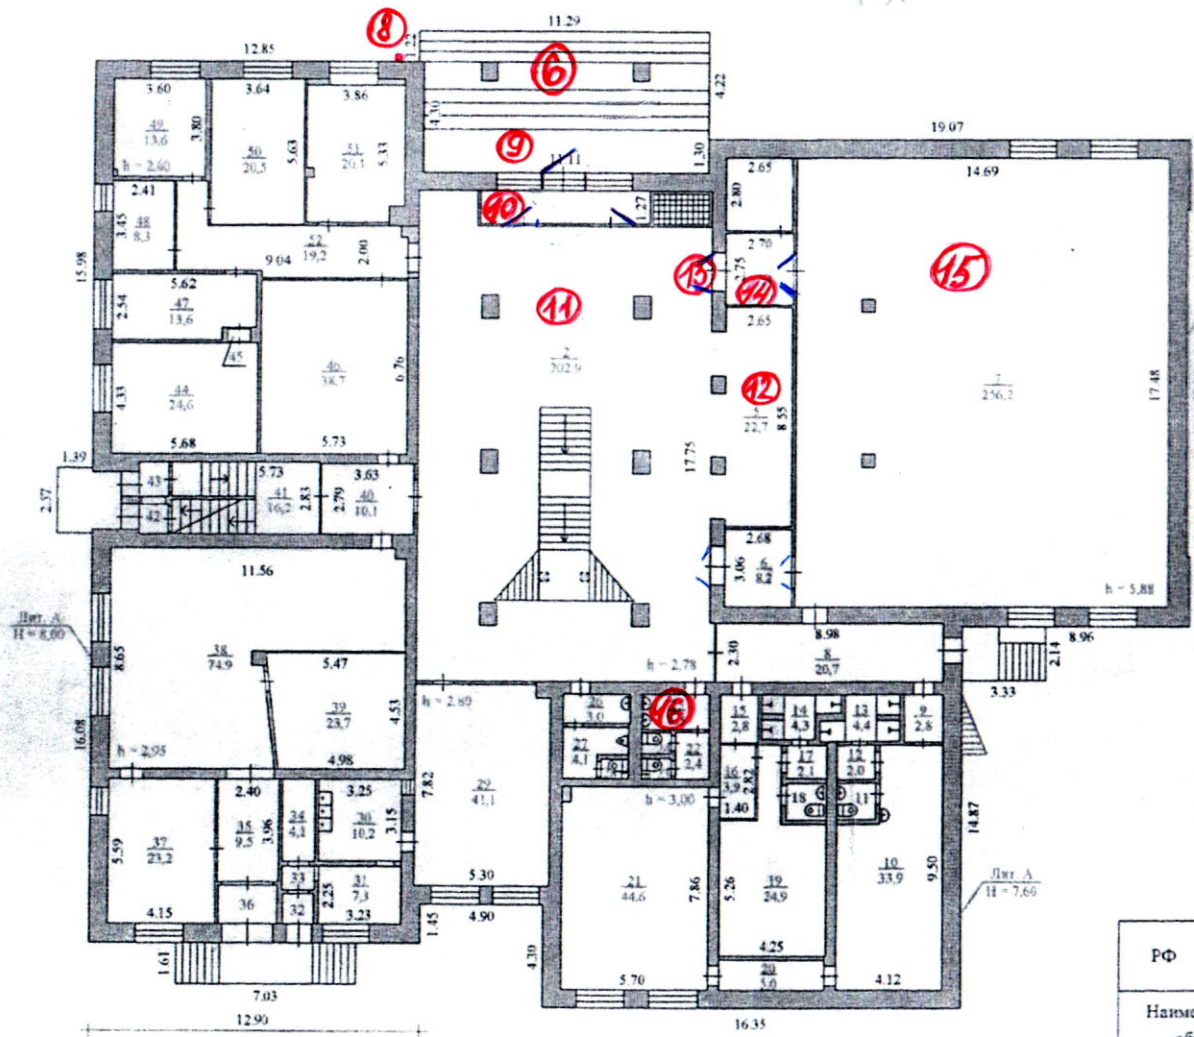

М 1:500

План здания

РФ	Государственное унитарное предприятие Архангельской области "Бюро технической инвентаризации"		Гострой России
Наименование объекта	Архангельская обл., г. Архангельск, окр. Октябрьский, ул. Тимье, дом 21, корпус 3 Этние Северного хора.		Кв. №
Наименование чертежа	План этажа		
Директор	О. В. Мухомов	Лист № 2	
Чертил	И. А. Чиркова	Кол-во листов 3	
Проверил	И. А. Дружинина	Масштаб 1:200	
Копировал	И. А. Чиркова	Дата: 11.04.2012 г.	
		Инт. № 01231124	